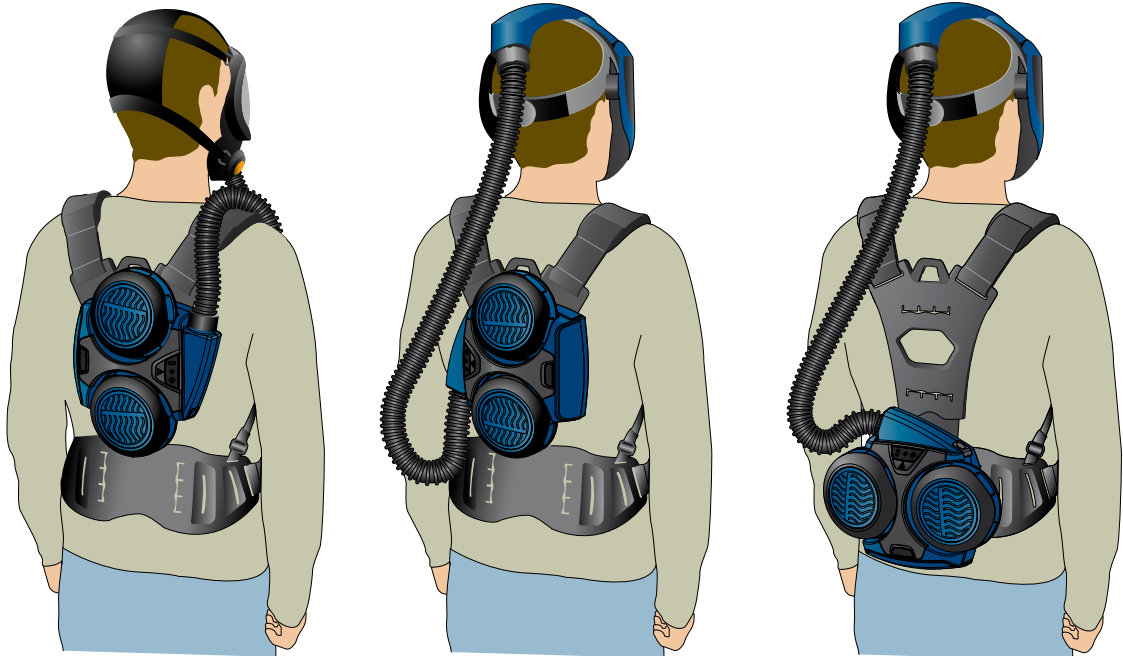

Produktblad

Produkt
Sele för SR 500, SR 700

Modellnummer
SR 552

Best. nr.
T06-0116

Produktbeskrivning

Sele SR 552 är ett tillbehör till fläkt SR 500 eller SR 700. Selen ger användaren ett antal möjligheter att bära fläkten med största möjliga komfort vid olika typer av arbeten. Fläkten kan bäras i rygglutet eller mellan skulderbladen. Ryggplattan kan justeras i 3 lägen efter användarens längd.

Teknisk specifikation

SR 552

Material	TPE / Polyester
Färg	Svart

Sundström Safety AB
Tel: +46 10 484 87 00
Västergatan 4
SE-341 50 Lagan

Sundström
www.srsafety.com